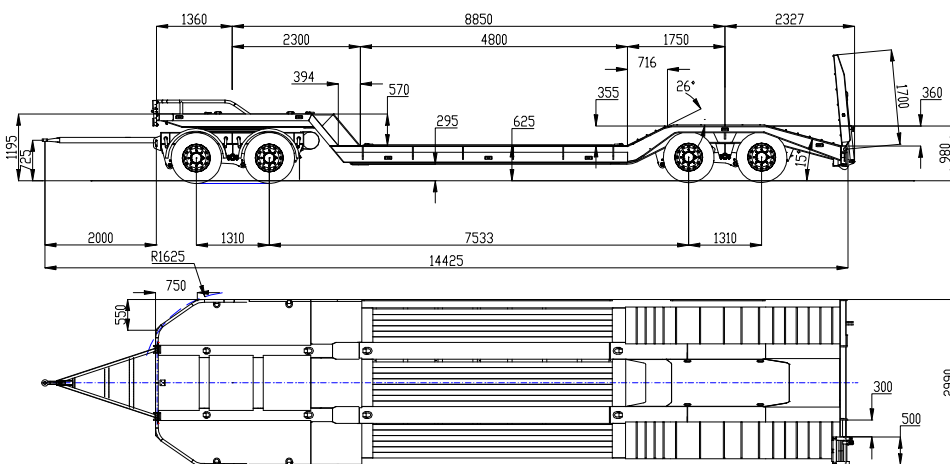

Siimet Oy

vuodesta 1946

2+2 Akselinen Täysperävaunu

TÄYSPERÄVAUNU T663 ECONOMY

48 TN KOKONAISPAINO
ALASPOKATTU KUORMAOSA, h = 625 mm
LEVEYS 3,0 M TAI 2,55 M
285/70R19,5 RENKAAT
EDULLINEN HINTA

TÄYSPERÄVAUNU T665

54 TN KOKONAISPAINO
40+ TN KUORMAA
ALASPOKATTU KUORMAOSA, h = 625 mm
LEVEYS 3,0 M
285/70R19,5 RENKAAT

**RUNSAK
LISÄVARUSTELU
MAHDOLLISSUUS**

tiedolla, taidolla terästä

Yrittäjänkatu 28, 50130 Mikkeli
puh.(015) 321 610, faksi (015) 225 300
etunimi.sukunimi@siimet.fi
www.siimet.fi